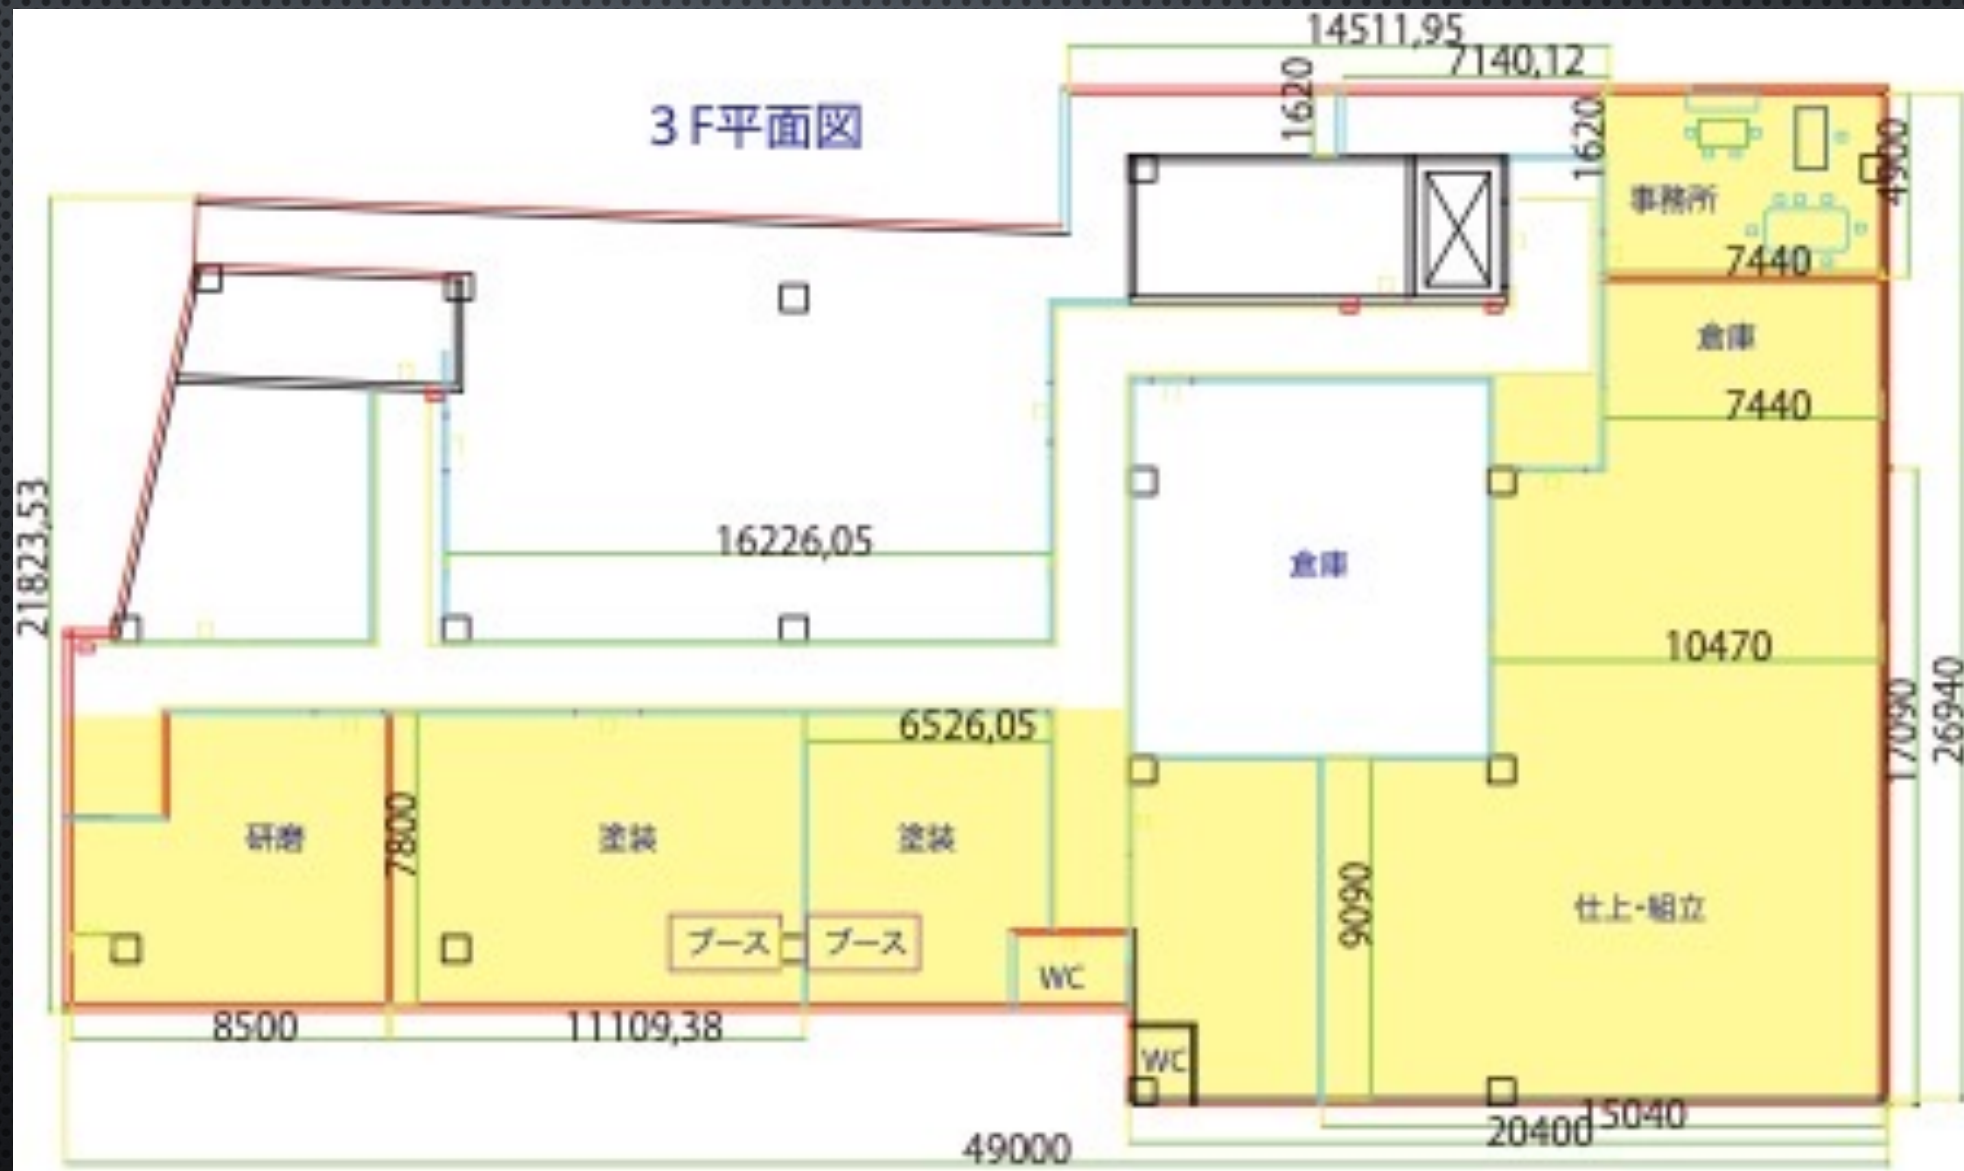

パークゴルフ・グラウンドゴルフ 工場紹介

INSIDE

面積：約1,200m²

*黄色部分

パークゴルフ・グラウンドゴルフ 工場紹介

INSIDE

接着工程

研磨工程

パークゴルフ・グラウンドゴルフ 工場紹介

INSIDE

塗装工程

組立・仕上工程

パークゴルフ・グラウンドゴルフ 工場紹介

INSIDE

検査工程

耐久試験機